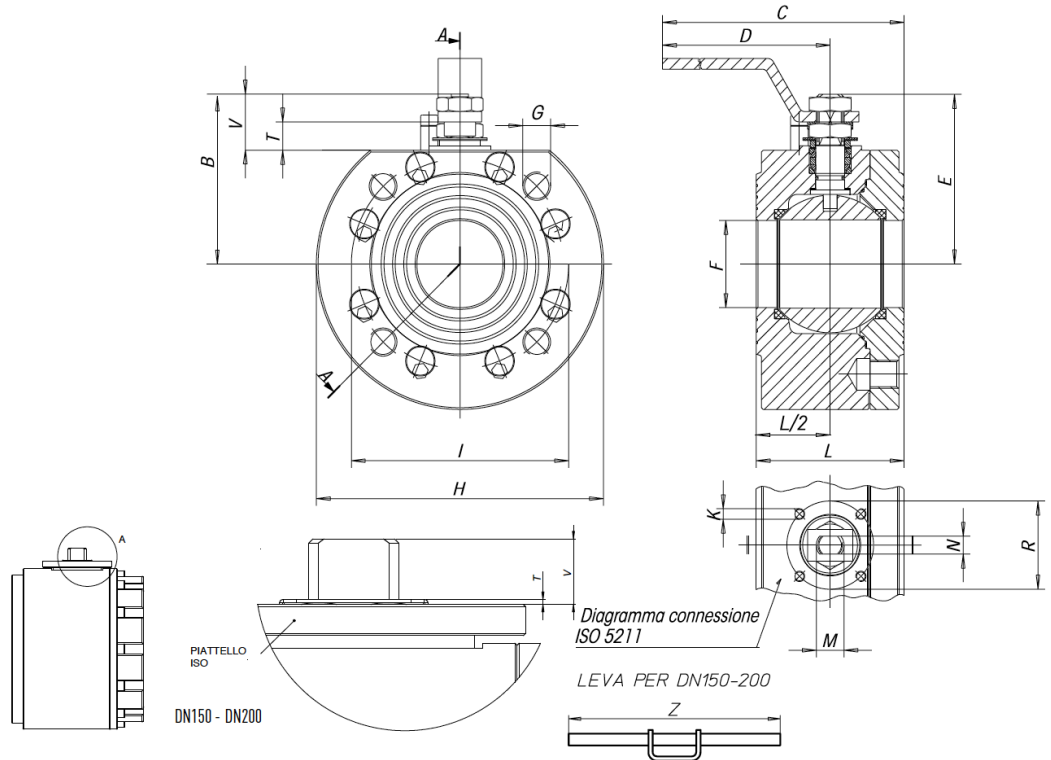

Art 820s63 - 100 Valvola a sfera wafer PN63 PN100

Valvola a sfera tipo wafer, serie da PN63 a PN100 con corpo in acciaio al carbonio ASTM A350 LF2, sfera e stelo in AISI 304, sedi in PTFE. Stelo non eiettabile, Fire Safe design secondo BS 6755 – API 6 FA – API 607. Attacchi per flange UNI-EN 1092 e DIN2501 BL.1. Attacco superiore ISO5211

SIZE	B	C	D	E	F	G	H	K	I	L	M	N	R	T	V	N° G	PN	ATT. ISO	WEIGHT g.	Kv
DN50	117	273	230	94,5	49,5	M16	165	M6	125	85	M16	10	50	16	30	4	40	F05	11000	280
DN65	139	372	320	122,5	65	M16	185	M8	145	103	M22	14	70	19	42,5	4	16	F07	17500	510
DN65	139	372	320	122,5	65	M16	185	M8	145	103	M22	14	70	19	42,5	8	40	F07	17300	510
DN80	149	381	320	132,5	78	M16	200	M8	160	122	M22	14	70	19	42,5	8	40	F07	22800	770
DN100	167	448	370	148,5	96	M16	220	M10	180	155	M27	16	102	22,2	47,5	8	16	F10	34500	1200
DN100	167	448	370	148,5	96	M20	235	M10	190	155	M27	16	102	22,2	47,5	8	40	F10	39000	1200
DN125	181	455	370	166,5	118	M16	255	M10	210	185	M27	16	102	22,2	47,5	8	16	F10	51000	2000
DN150	241	500	395	197,5	144	M20	295	M12	240	235	M42	26	125	4	35,5	8	16	F12	81000	2250
DN200	276	829	674	232,5	192	M20	365	M12	295	310	M42	26	125	4	31	12	16	F12	177000	4260

SIZE	B	C	D	E	F	G	H	K	I	L	L2	M	N	R	T	V	Z	N° G	ATT. ISO	WEIGHT g.	
PN63	DN50	116	281	230	94,5	49	M20	180	M6	135	90	39,5	M16	10	50	8	22,5	-	4	F05	14800
	DN65	143	389	333	122,5	65	M20	205	M8	160	108	52	M22	14	70	8	28	-	8	F07	23700
	DN80	150	394	333	132,5	78	M20	215	M8	170	122	-	M22	14	70	10	33	-	8	F07	28600
	DN100	163	447	370	148,5	96	M24	250	M10	200	154	-	M27	16	102	9,5	35,5	650	8	F10	47800

SIZE	B	C	D	E	F	G	H	K	I	L	L2	M	N	R	T	V	Z	N° G	ATT. ISO	WEIGHT g.	
PN100	DN50	128	400	335	110,5	49	M24	168	M8	145	110	45	M22	14	70	8,5	31,5	-	4	F07	22200
	DN65	140	400	335	134,5	65	M24	190	M8	170	120	54,5	M22	14	70	11,5	33,5	-	8	F07	30100
	DN80	158	455	370	142,5	78	M24	210	M10	180	150	66	M27	16	102	10,5	36,5	-	8	F10	39500
	DN100	220	680	570	174	96	M27	275	M12	210	190	78,5	M42	16	125	2,5	30,5	650	8	F12	69800